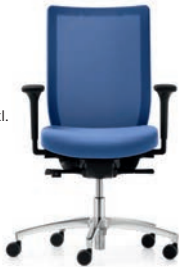

## QS+ Stilo

Drehstuhl ist ausgestattet mit:

- hoher Netz-Rückenlehne (61 cm), Web P in 6 verschiedenen Farben
- Syncro-Quickshift®-plus-Technik** inkl. Sitztiefen- (6 cm) und Sitzneigeverstellung (-1°/ 3,5°-6°)
- höhenverstellbarer Lumbalstütze
- Fußkreuz Kunststoff schwarz
- 2 F-Armlehnen Nr. 423
- Bezugsstoff Sitz aus Preisgruppe A