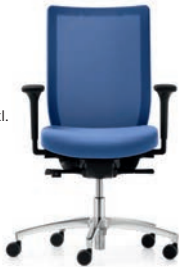

### QS+ Stilo

Drehstuhl ist ausgestattet mit:

- hoher Netz-Rückenlehne (61 cm), Web P in 6 verschiedenen Farben
- Syncro-Quickshift®-plus-Technik** inkl. Sitztiefen- (6 cm) und Sitzneigeverstellung (-1°/ 3,5°-6°)
- höhenverstellbarer Lumbalstütze
- Fußkreuz Kunststoff schwarz
- 2 F-Armlehnen Nr. 423
- Bezugsstoff Sitz aus Preisgruppe A