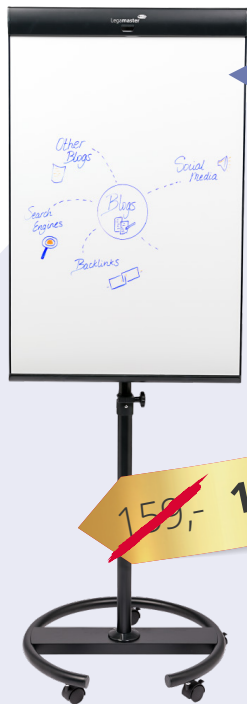

Produktvideo im Onlineshop!

grau Bestell-Nr.: 800240380
gelb Bestell-Nr.: 800240310
blau Bestell-Nr.: 800240350

TREBS
COMFORT PRODUCTS

TURMVENTILATOR

Reguliere Deine eigene Wohlfühltemperatur am Arbeitsplatz selbst mit diesem geräuschlosen Turmventilator, 22,2 x 73,5 x 22,2 cm (B x H x T), 30 W, 3 Leistungsstufen, mit Timerfunktion

Bestell-Nr.: 498004900

Passend
dazu – gleich
mitbestellen!

LUFTFILTER

für IDEAL Luftreiniger AP25
Bestell-Nr.: 498012900

€ 43,95

Sonderpreise nur im Onlineshop www.shop.btwr.de

Fachmarkt: Minslebener Str. 19 • 38855 Wernigerode | gültig bis 31.05.2024

MEETINGS IM TEAM: BESTENS AUSGERÜSTET FÜR PRÄSENTATIONEN UND WORKSHOPS

Gedankenfreiraum für Ihre Zukunftsvisionen

~~159,-~~ 149,- €

Legamaster

FLIPCHART TRIANGLE

Attraktives Design, trocken abwischbar und beschreibbar mit Boardmarkern, magnethaftend, 2 Arme mit Ablageschale
Produktvideo im Onlineshop!
Bestell-Nr.: 155004200

magnetoplan

~~85,99~~ 64,49 €

Soennecken

FLIPCHART

höhenverstellbar, beschreibbar, magnethaftend, mit Ablageschale, grau, Maße: 68 x 105 cm (B x H), Gesamthöhe: 188 cm
Bestell-Nr.: 155023580

~~1,79~~ 1,29 €