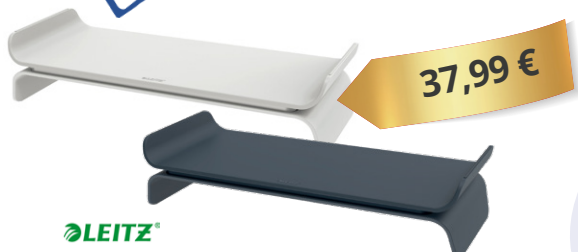

TEE PREMIUM
20 Btl./Pack.
Große Sortenauswahl im Onlineshop!
Bestell-Nr.: 492034800

GIOTTO GEBÄCK MINI
120 x 4,3 g/Pack.
Bestell-Nr.: 492011800

JACOBS KAFFEE KRÖNUNG
classic, gemahlen
Bestell-Nr.: 492008400

Bakken GEBÄCKMISCHUNG
4 x 280 g/Pack.
Bestell-Nr.: 492087500

emsa TRAVEL MUG COMPACT
Thermobecher für 300 ml, Edelstahl
Bestell-Nr.: 439063390

hochwald KONDENSMILCH KAFFEEGLÜCK
Bestell-Nr.: 492080400

HELLMA ZUCKER STICK
100 x 4 g
Bestell-Nr.: 492023000

Produktvideos zu den einzelnen Artikeln von Leitz finden Sie im Onlineshop!

LEITZ

MONITORSTÄNDER ERGO

Für eine perfekte Sichthöhe, die eine gesunde Körperhaltung fördert und den Komfort für Nacken und Schultern optimiert.